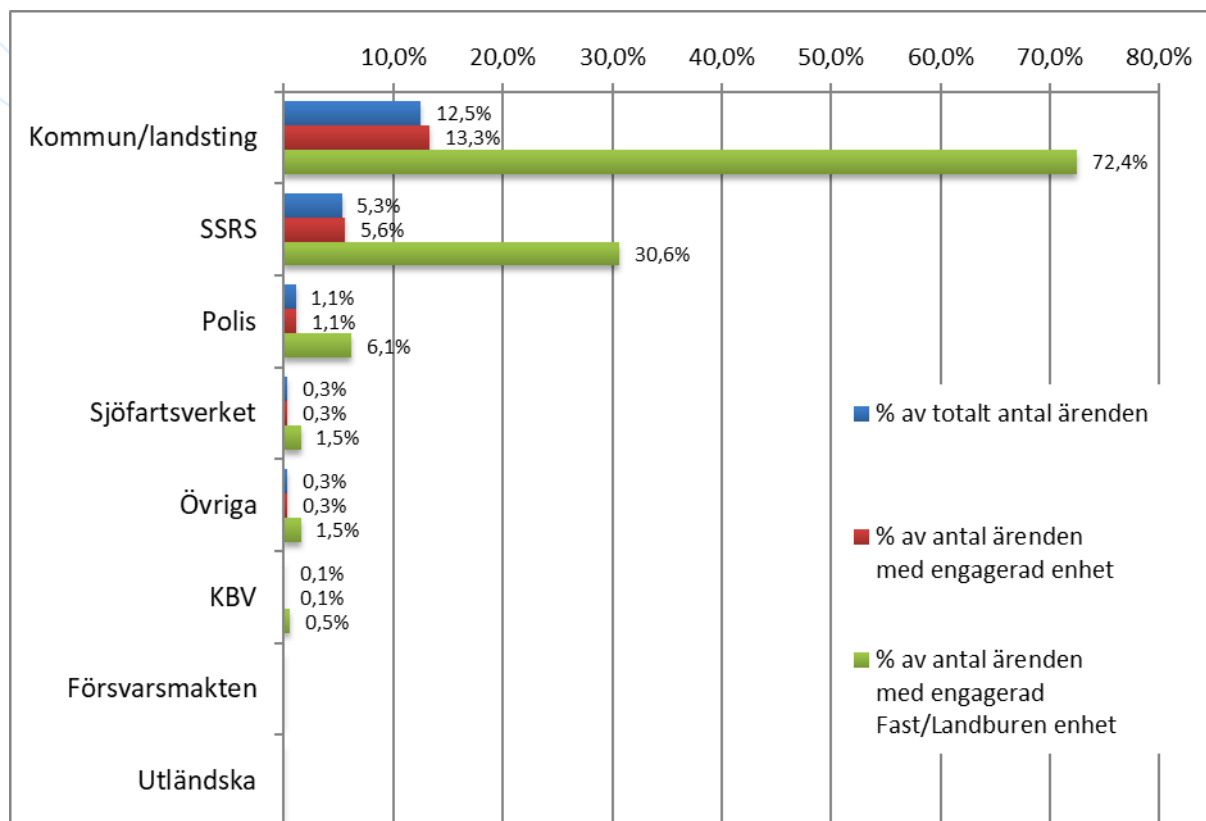

Totalt antal sjöräddningar 2013-2019

Antal sjöräddningar per månad 2019

Antal sjöräddningar per månad 2016-2019

Antal sjöräddningar per område 2016-2019

Typ av ärendeobjekt 2016-2019

Larmorsaker 2019

Larmorsaker 2016-2019

Andelen vi nyttjat samverkansorganisationers enheter 2016-2019

Andelen medverkan av ytenhet under 2019

Andelen medverkan med flygande enhet under 2019

Andelen medverkan med fast/landburen enhet under 2019

Geografisk spridning av larm 2019

Geografisk spridning av larm 2018

Geografisk spridning av juli månads larm 2019

Geografisk spridning av larm Västra Götaland 2019

Geografisk spridning av larm Stockholms Län 2019