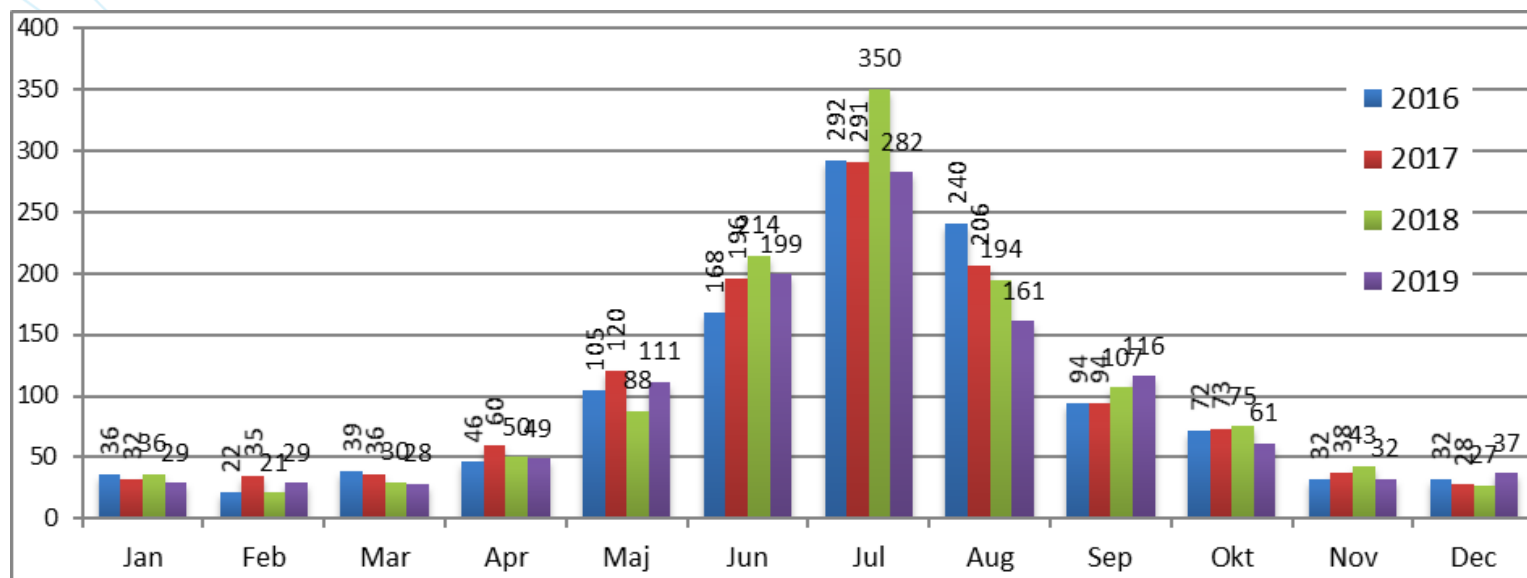

Totalt antal sjöräddningar 2013-2019

Antal sjöräddningar per månad 2019

Antal sjöräddningar per månad 2016-2019

Antal sjöräddningar per område 2016-2019

Typ av ärendeobjekt 2016-2019

Larmorsaker 2019

Larmorsaker 2016-2019

Andelen vi nyttjat samverkansorganisationers enheter 2016-2019

Andelen medverkan av ytenhet under 2019

Andelen medverkan med flygande enhet under 2019

Andelen medverkan med fast/landburen enhet under 2019