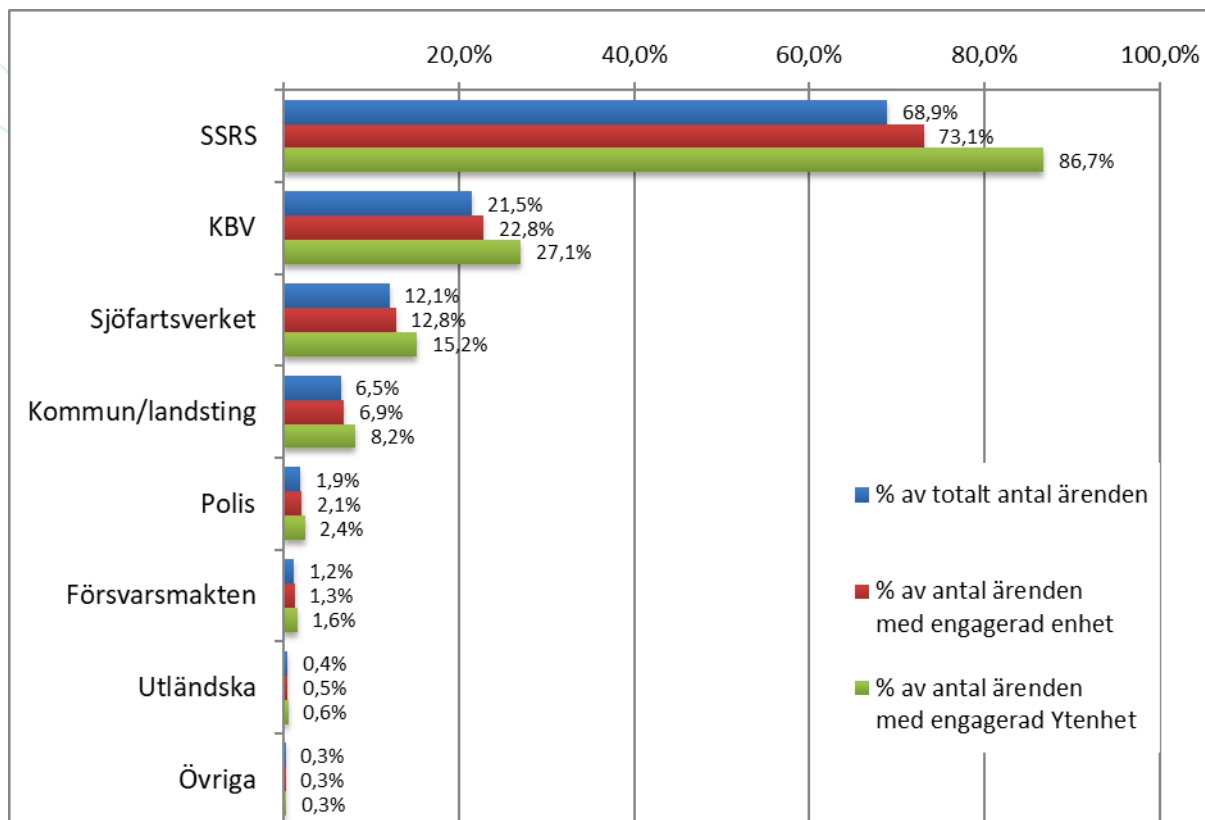

Totalt antal sjöräddningar 2013-2019

Antal sjöräddningar per månad 2019

Antal sjöräddningar per månad 2016-2019

Antal sjöräddningar per område 2016-2019

Typ av ärendeobjekt 2016-2019

Larmorsaker 2019

Larmorsaker 2016-2019

Andelen vi nyttjat samverkansorganisationers enheter 2016-2019

Andelen medverkan av ytenhet under 2019

Andelen medverkan med flygande enhet under 2019

Andelen medverkan med fast/landburen enhet under 2019