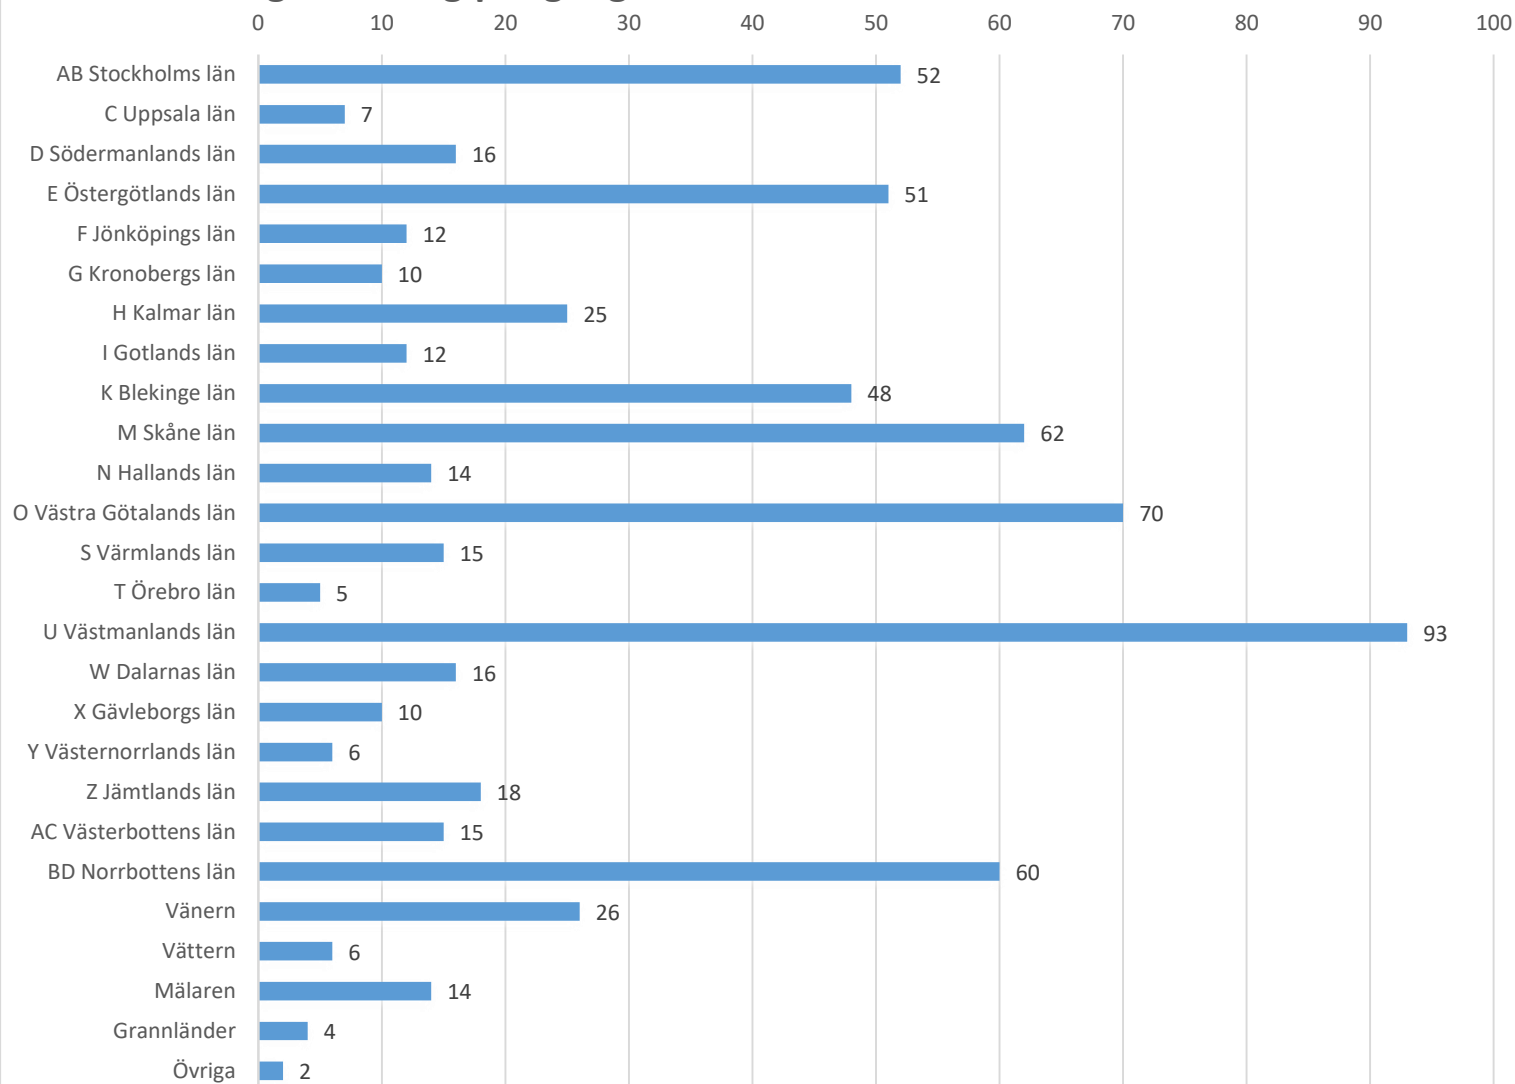

Andelen vi nyttjat samverkansorganisationers enheter 2016-2019

Andelen medverkan av ytenhet under 2019

Andelen medverkan med flygande enhet under 2019

Andelen medverkan med fast/landburen enhet under 2019

Geografisk spridning av larm 2019

Geografisk spridning av larm 2018

Geografisk spridning av juli månads larm 2019

Geografisk spridning av larm Västra Götaland 2019

Geografisk spridning av larm Stockholms Län 2019

Totalt antal flygräddningsärenden *"Efterforskning, räddning"* 2014-2019

Antal flygräddningsärenden per månad 2018-2019

Efterforskning/räddning per geografiskt område 2019

Efterforskning/räddning Geografisk spridning av flygräddningslarm 2019