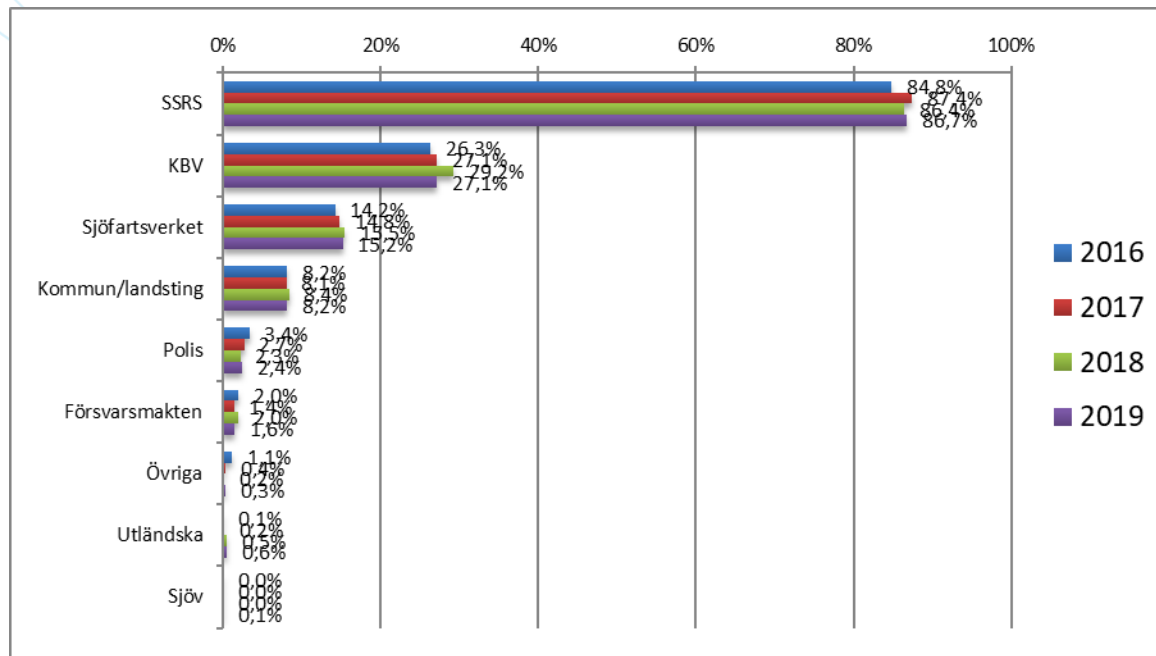

Totalt antal sjöräddningar 2013-2019

Antal sjöräddningar per månad 2019

Antal sjöräddningar per månad 2016-2019

Antal sjöräddningar per område 2016-2019

Typ av ärendeobjekt 2016-2019

Larmorsaker 2019

Larmorsaker 2016-2019

Andelen vi nyttjat samverkansorganisationers enheter 2016-2019

Andelen medverkan av ytenhet under 2019

Andelen medverkan med flygande enhet under 2019

Andelen medverkan med fast/landburen enhet under 2019