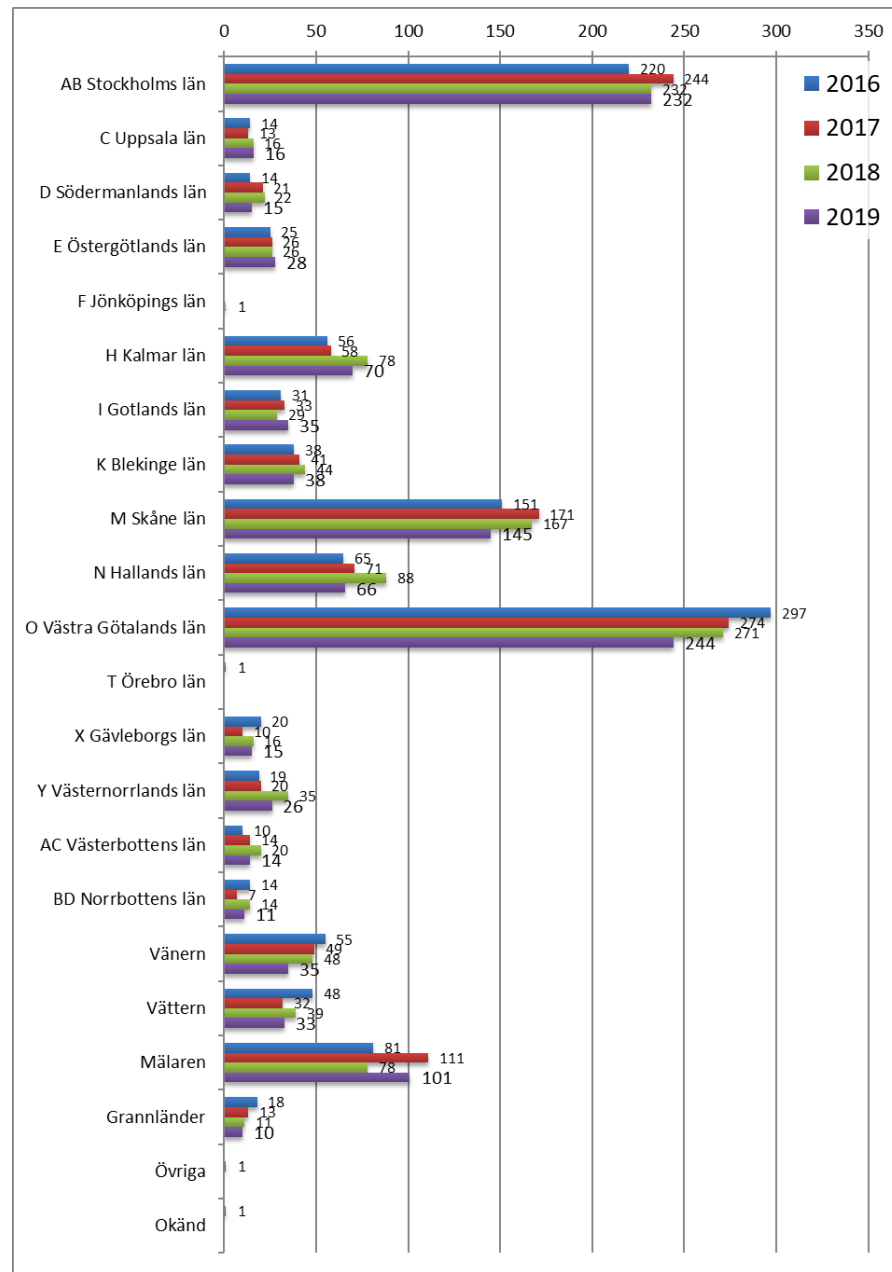

Totalt antal sjöräddningar 2013-2019

Antal sjöräddningar per månad 2019

Antal sjöräddningar per månad 2016-2019

Antal sjöräddningar per område 2016-2019

Typ av ärendeobjekt 2016-2019

Larmorsaker 2019

Larmorsaker 2016-2019

Andelen vi nyttjat samverkansorganisationers enheter 2016-2019

Andelen medverkan av ytenhet under 2019

Andelen medverkan med flygande enhet under 2019

Andelen medverkan med fast/landburen enhet under 2019

Geografisk spridning av larm 2019

Geografisk spridning av larm 2018

Geografisk spridning av juli månads larm 2019

Geografisk spridning av larm Västra Götaland 2019

Geografisk spridning av larm Stockholms Län 2019