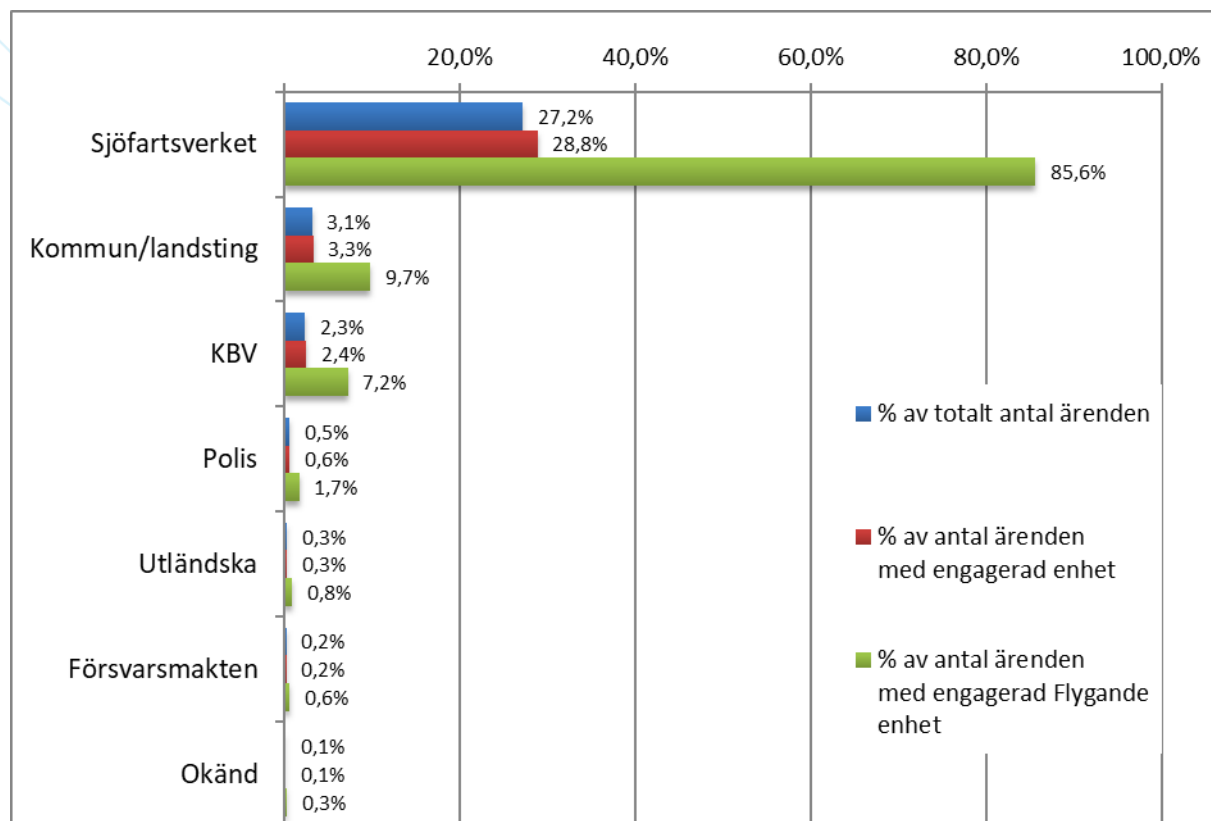

Totalt antal sjöräddningar 2013-2019

Antal sjöräddningar per månad 2019

Antal sjöräddningar per månad 2016-2019

Antal sjöräddningar per område 2016-2019

Typ av ärendeobjekt 2016-2019

Larmorsaker 2019

Larmorsaker 2016-2019

Andelen vi nyttjat samverkansorganisationers enheter 2016-2019

Andelen medverkan av ytenhet under 2019

Andelen medverkan med flygande enhet under 2019

Andelen medverkan med fast/landburen enhet under 2019