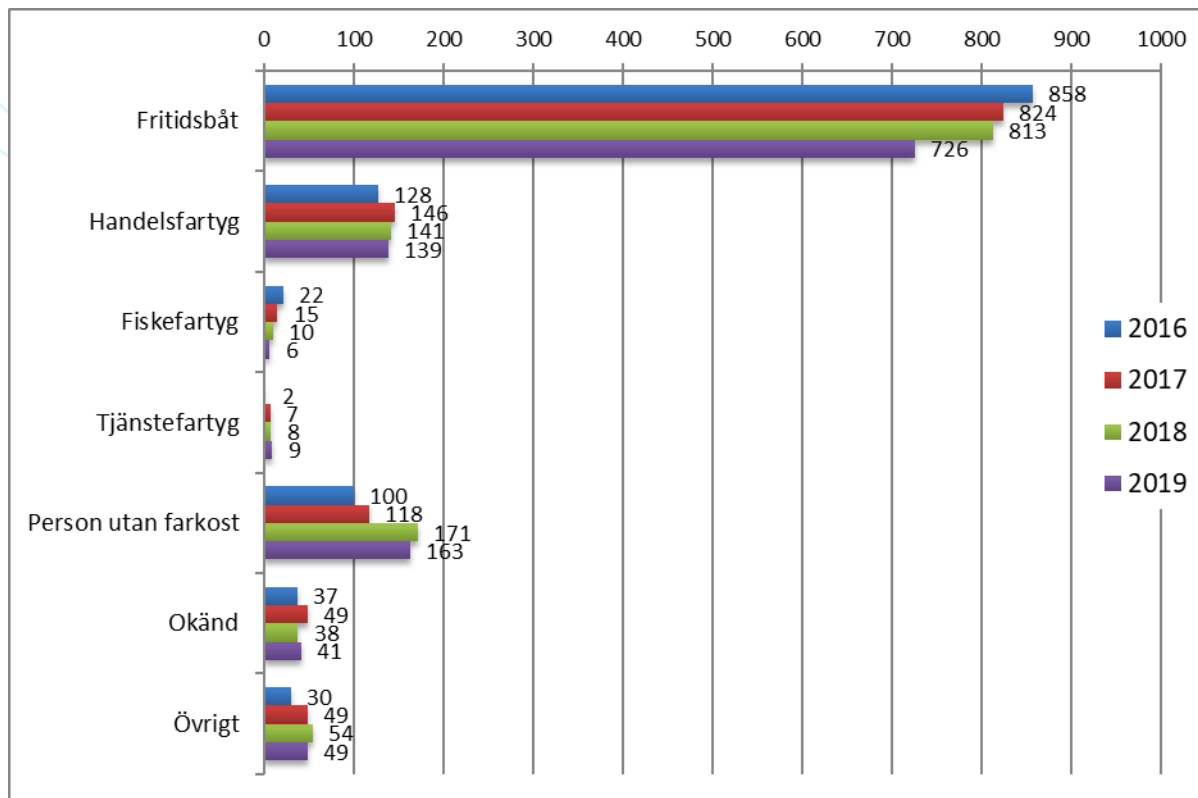

Totalt antal sjöräddningar 2013-2019

Antal sjöräddningar per månad 2019

Antal sjöräddningar per månad 2016-2019

Antal sjöräddningar per område 2016-2019

Typ av ärendeobjekt 2016-2019

Larmorsaker 2019

Larmorsaker 2016-2019

Andelen vi nyttjat samverkansorganisationers enheter 2016-2019

Andelen medverkan av ytenhet under 2019

Andelen medverkan med flygande enhet under 2019

Andelen medverkan med fast/landburen enhet under 2019