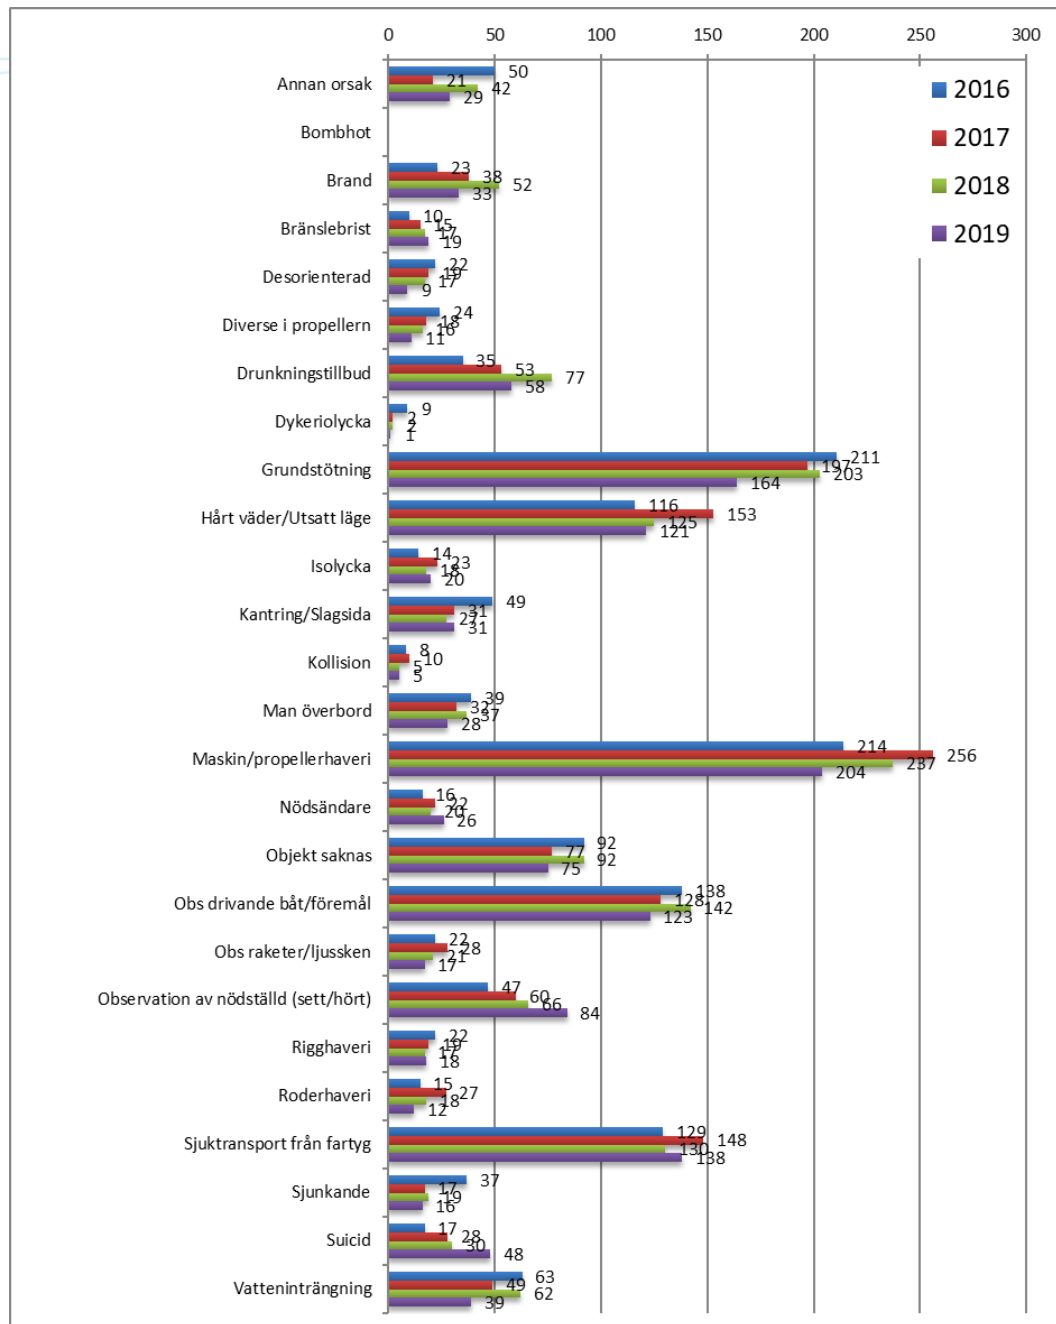

Totalt antal sjöräddningar 2013-2019

Antal sjöräddningar per månad 2019

Antal sjöräddningar per månad 2016-2019

Antal sjöräddningar per område 2016-2019

Typ av ärendeobjekt 2016-2019

Larmorsaker 2019

Larmorsaker 2016-2019

Andelen vi nyttjat samverkansorganisationers enheter 2016-2019

Andelen medverkan av ytenhet under 2019

Andelen medverkan med flygande enhet under 2019

Andelen medverkan med fast/landburen enhet under 2019

Geografisk spridning av larm 2019

Geografisk spridning av larm 2018

Geografisk spridning av juli månads larm 2019

Geografisk spridning av larm Västra Götaland 2019

Geografisk spridning av larm Stockholms Län 2019

Totalt antal flygräddningsärenden *"Efterforskning, räddning"* 2014-2019

Antal flygräddningsärenden per månad 2018-2019

Efterforskning/räddning per geografiskt område 2019

Efterforskning/räddning Geografisk spridning av flygräddningslarm 2019