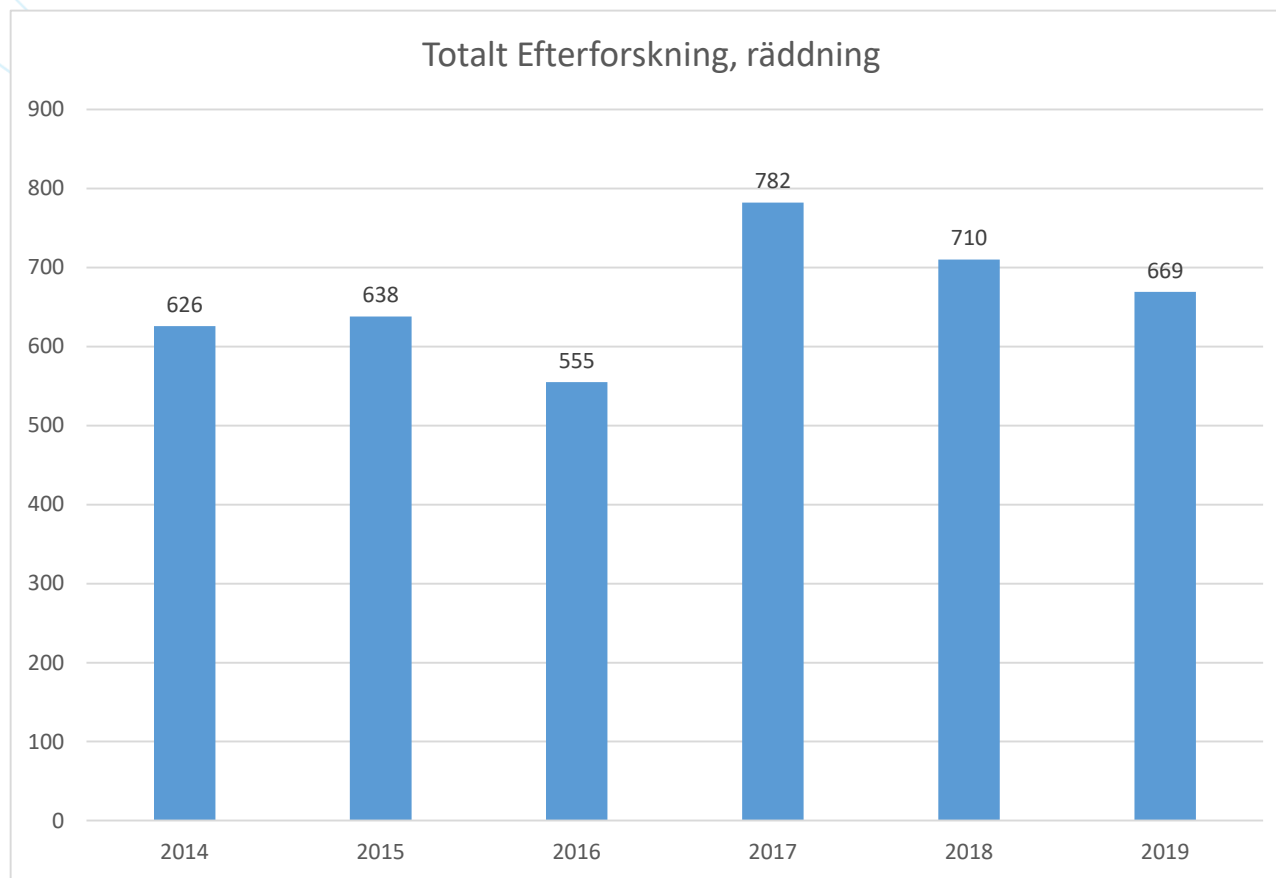

Totalt antal flygräddningsärenden *"Efterforskning, räddning"* 2014-2019