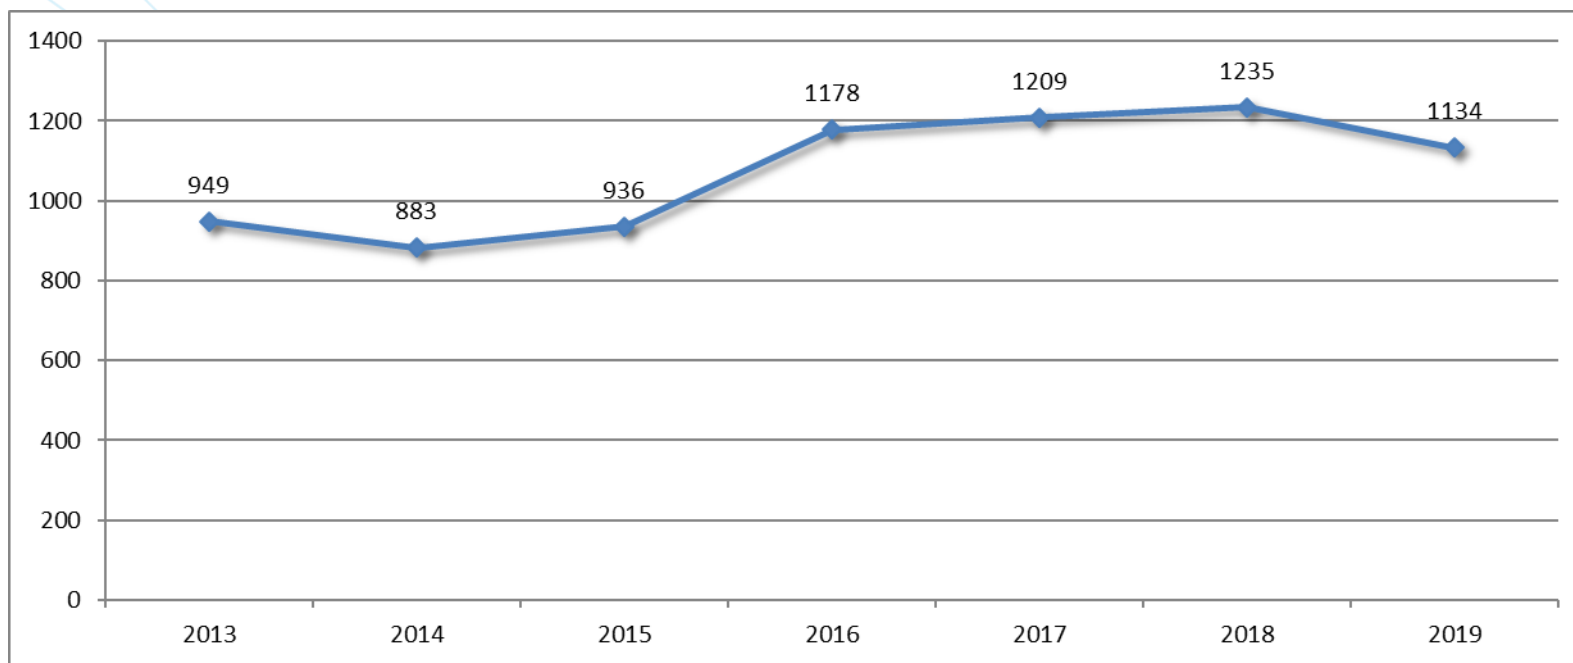

Totalt antal sjöräddningar 2013-2019

Antal sjöräddningar per månad 2019

Antal sjöräddningar per månad 2016-2019

Antal sjöräddningar per område 2016-2019

Typ av ärendeobjekt 2016-2019

Larmorsaker 2019

Larmorsaker 2016-2019

Andelen vi nyttjat samverkansorganisationers enheter 2016-2019

Andelen medverkan av ytenhet under 2019

Andelen medverkan med flygande enhet under 2019

Andelen medverkan med fast/landburen enhet under 2019