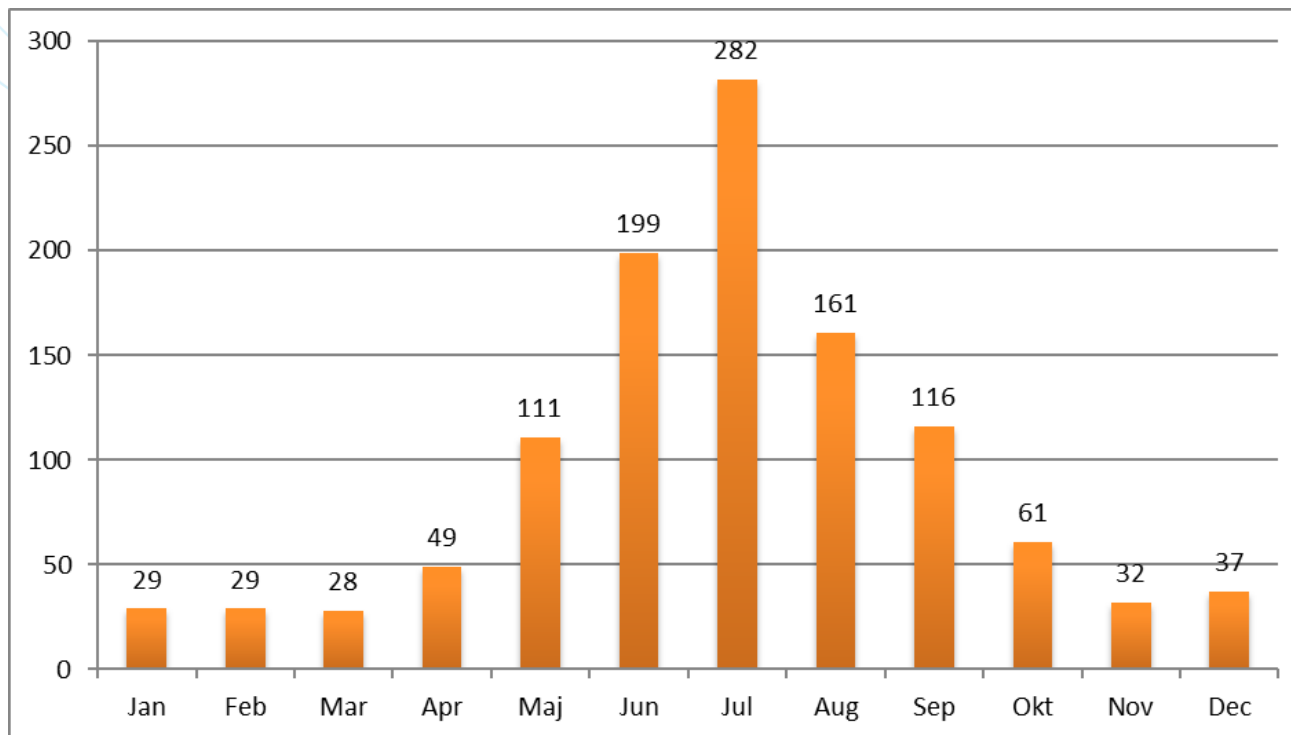

Totalt antal sjöräddningar 2013-2019

Antal sjöräddningar per månad 2019

Antal sjöräddningar per månad 2016-2019

Antal sjöräddningar per område 2016-2019

Typ av ärendeobjekt 2016-2019

Larmorsaker 2019

Larmorsaker 2016-2019

Andelen vi nyttjat samverkansorganisationers enheter 2016-2019

Andelen medverkan av ytenhet under 2019

Andelen medverkan med flygande enhet under 2019

Andelen medverkan med fast/landburen enhet under 2019

Geografisk spridning av larm 2019

Geografisk spridning av larm 2018

Geografisk spridning av juli månads larm 2019

Geografisk spridning av larm Västra Götaland 2019

Geografisk spridning av larm Stockholms Län 2019