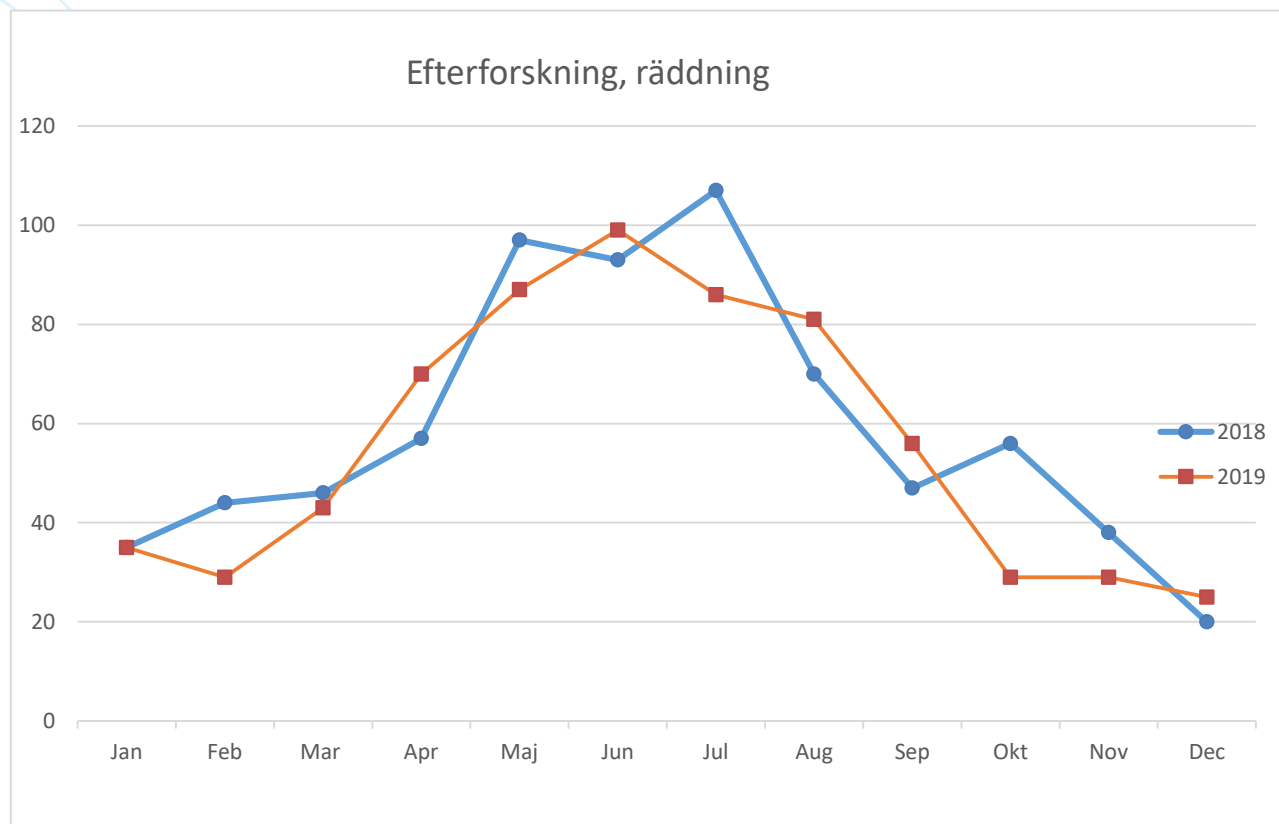

Antal flygräddningsärenden per månad 2018-2019