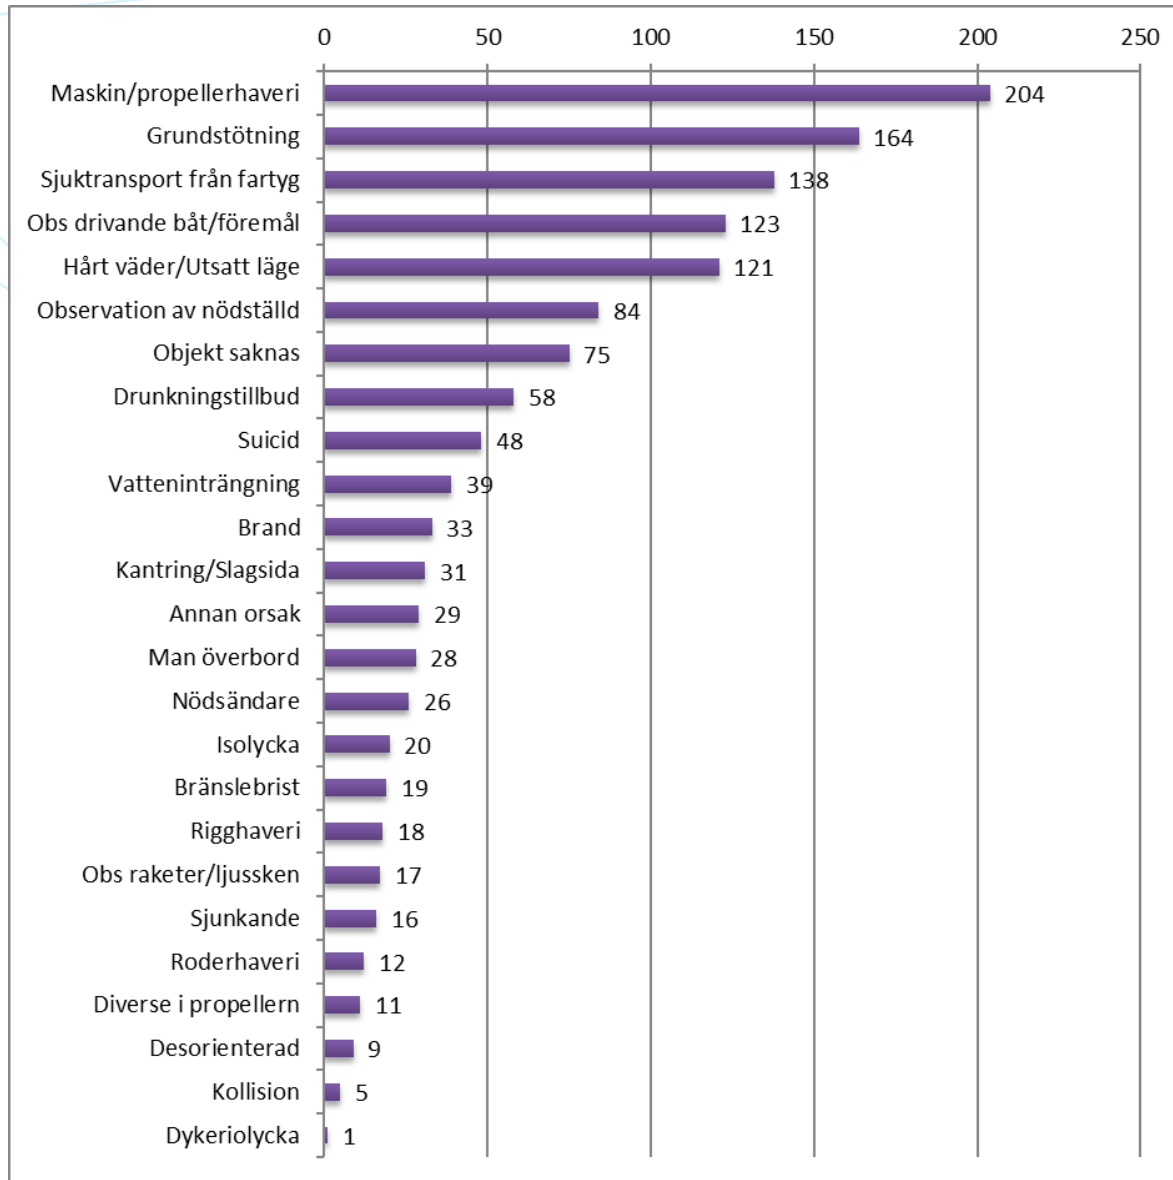

Totalt antal sjöräddningar 2013-2019

Antal sjöräddningar per månad 2019

Antal sjöräddningar per månad 2016-2019

Antal sjöräddningar per område 2016-2019

Typ av ärendeobjekt 2016-2019

Larmorsaker 2019

Larmorsaker 2016-2019

Andelen vi nyttjat samverkansorganisationers enheter 2016-2019

Andelen medverkan av ytenhet under 2019

Andelen medverkan med flygande enhet under 2019

Andelen medverkan med fast/landburen enhet under 2019

Geografisk spridning av larm 2019

Geografisk spridning av larm 2018

Geografisk spridning av juli månads larm 2019

Geografisk spridning av larm Västra Götaland 2019

Geografisk spridning av larm Stockholms Län 2019