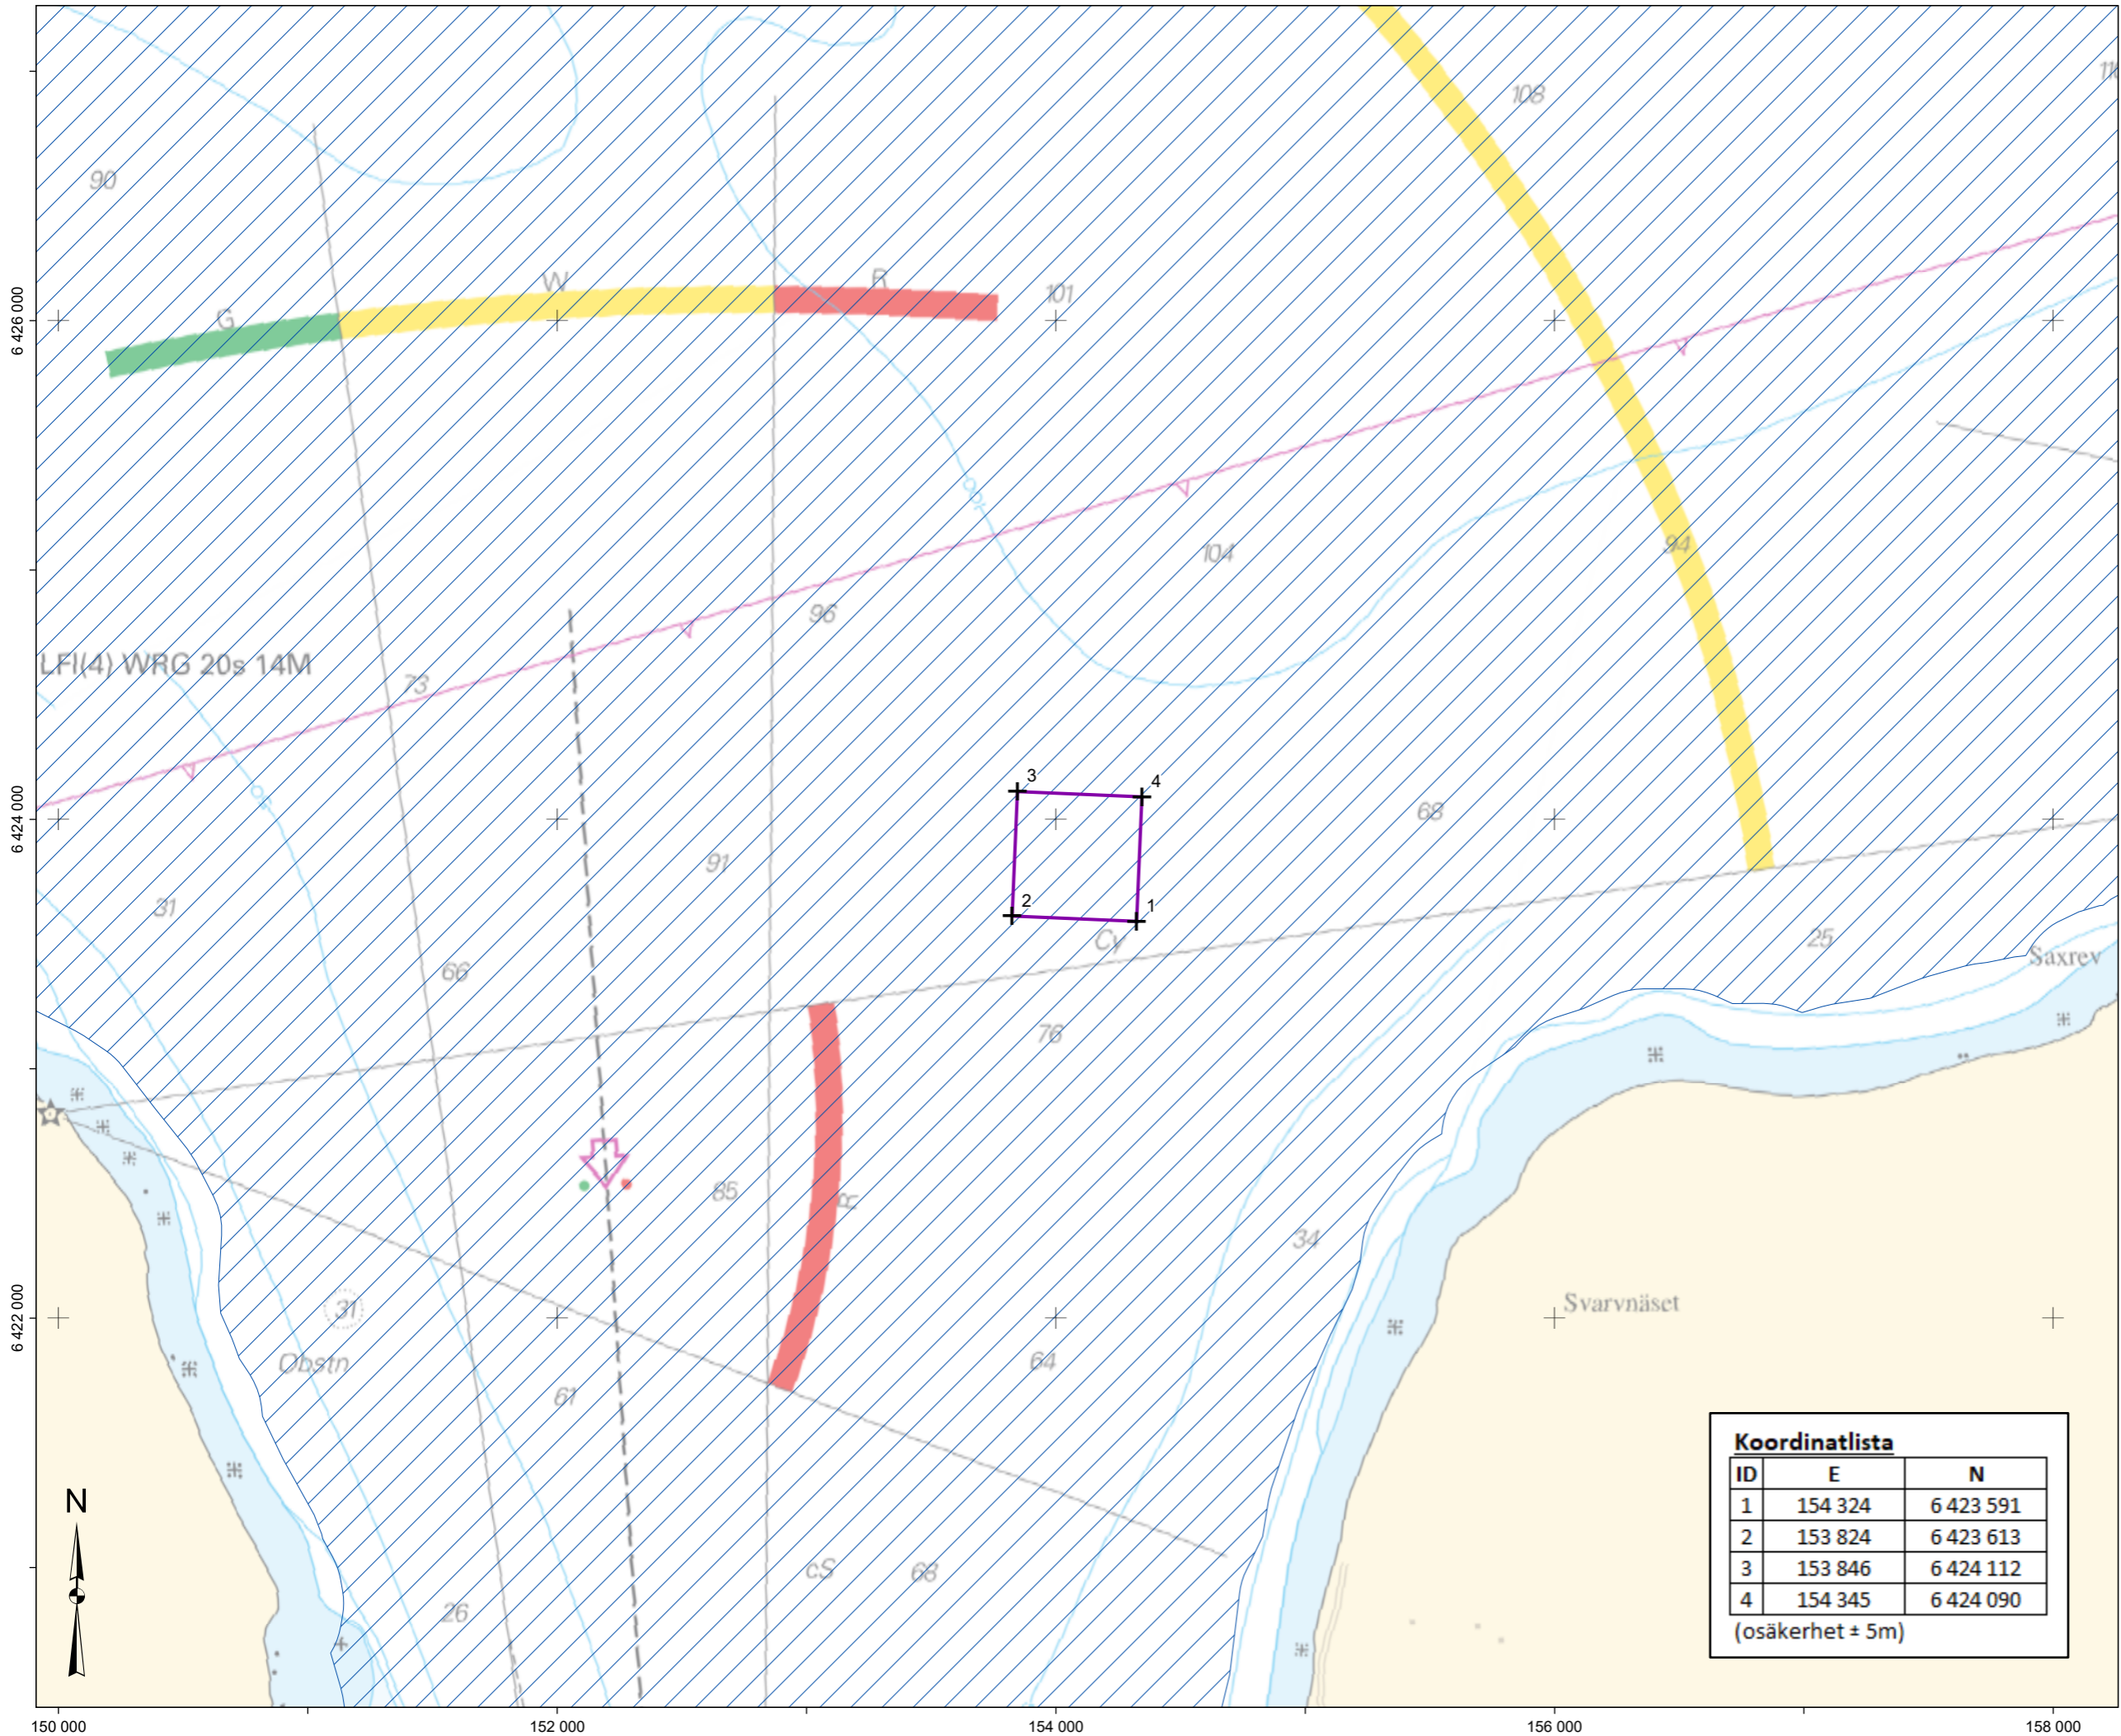

## Dumpningsområde Kappelshamn

Producerad av: Infrastrukturavdelningen, (JANHEN01)  
 Datum: 2026-04-08  
 Koordinatsystem: SWEREF99 18 45  
 Vertikalt datum:  
 Bakgrundskarta: Sjöfartsverkets rastersjökort  
 Pappersstorlek: A3  
 Filnamn: Kappelshamnsviken

### Teckenförklaring

- Dumpningsområde
- Allmänt vattenområde

Koordinatlista		
ID	E	N
1	154 324	6 423 591
2	153 824	6 423 613
3	153 846	6 424 112
4	154 345	6 424 090

(osäkerhet ± 5m)